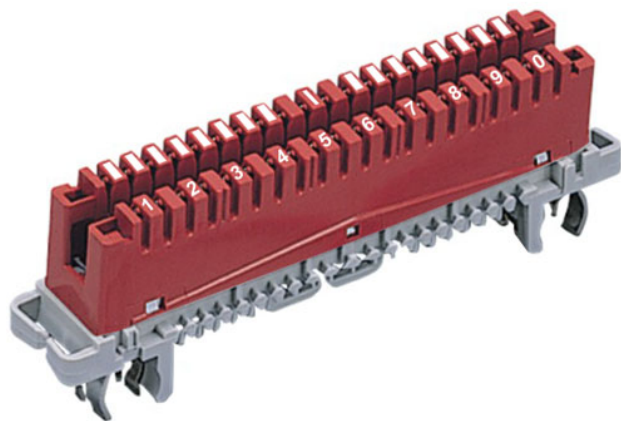

SYSTÉM KRONE

Svorkovnice typ Krone

- Modul se svorkovnicí Krone pro 10 párů vodičů

Kód produktu:	150010	150020	150030
Výška:	40mm	40mm	40mm
Šířka:	21mm	21mm	21mm
Hloubka:	130mm	130mm	130mm
Barva:	Bílá	Šedá	Červená
Detail zářezu:			