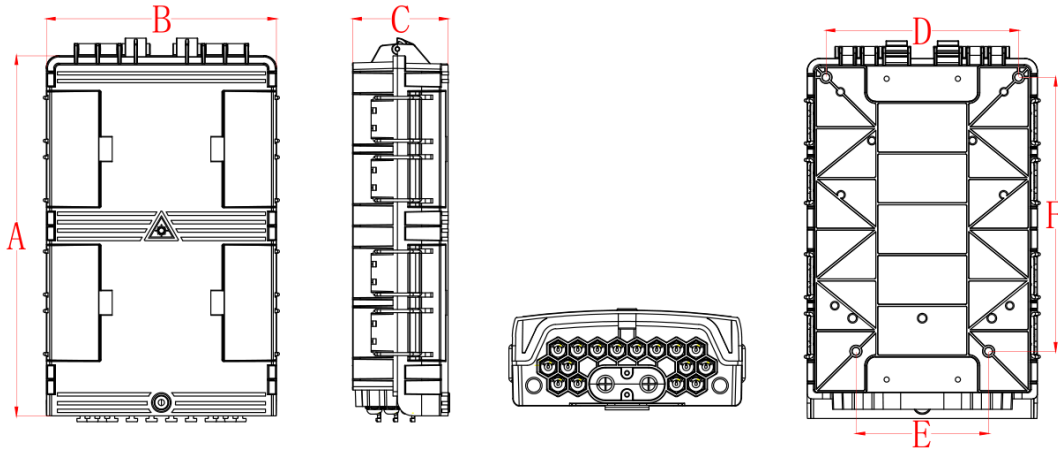

- Sada pro očištění optických vláken a sada optických svarů

Technický výkres