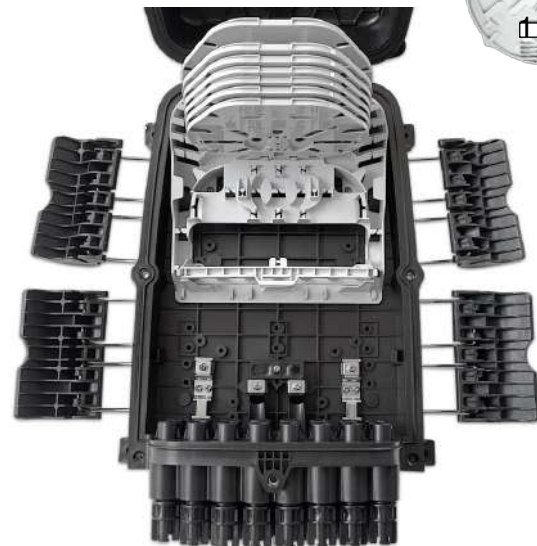

- Kapacita až 144 svárů
- Vstupy ze spodní strany rozvaděče
- Možnost postupného osazování kazet
- Možnost uložení PLC splitterů do optické kazety
- Možnost odmontování předního víka pro jednodušší svařování
- Průchodkový systém pro kabely s průměrem 2–15 mm
- Zvýšená odolnost proti nárazu, UV a vniknutí prachu/vody (IP68, IK10)
- Prostor pro kabelové rezervy uvnitř boxu
- Držák na sloup v balení
- Vhodné pro všechny typy sítí

Spojka s listovacím systémem bez adaptérů

◀ Listovací kazetový systém umožňuje přístup k jednotlivým optickým kazetám bez nutnosti vyjímání ze spojky. Jakmile je do spojky přiveden nový optický kabel, listovací systém umožní navedení optických vláken do kterékoliv kazety. Do listovacího systému je možné umístit až 12 optických kazet. Součástí balení každé optické spojky je 11 kazet pro 12 vláken a jedna kazeta pro 12 vláken ve dvou řadách a PLC splitter 1:4, 1:8 nebo 1:16. V případě potřeby je možné zakoupit kazetu pro optický splitter 1:32 nebo 1:64.

Spojka s listovacím systémem a držákem adaptérů

▶ Do listovacího systému je možné umístit až 8 optických kazet. Součástí balení každé optické spojky je 7 kazet pro 12 vláken a jedna kazeta pro 12 vláken ve dvou řadách a PLC splitter 1:4, 1:8 nebo 1:16. V případě potřeby je možné zakoupit kazetu pro optický splitter 1:32 nebo 1:64.

Adaptérové pole umožňuje umístění 16x SC Simplex nebo 16x LC Duplex adaptérů (32x LC Simplex).

Mikrokabel	Mikrotubička	Optický kabel
2,8mm	7/5,5mm	5,2mm

Optický spojka je vybavena dvěma vstupy pro kabel s průměrem do 15mm po stranách, 2 vstupy pro optický kabel do průměru 12mm. Dále je box vybaven 16 kabelovými výstupy pro optický kabel o \varnothing 2-7mm nebo mikrotrubičku s vnějším průměrem do 7mm.