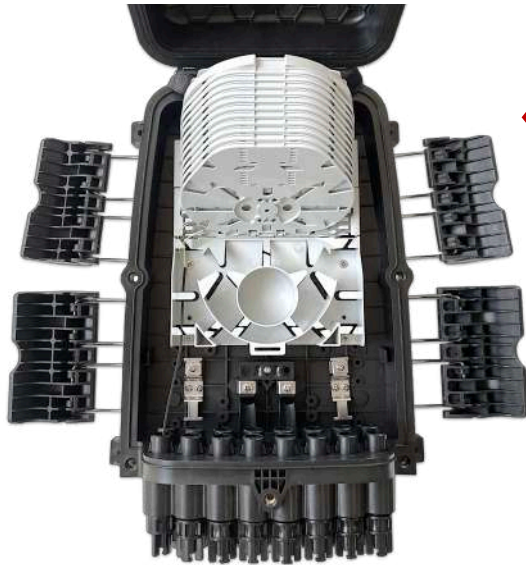

CTnet Fusion Box venkovní optická spojka

Optický box (spojka) s listovacím kazetovým systémem pro ukončení nebo odbočení optických kabelů venkovních instalací vyznačující se vysokým stupněm krytí IP 68 a IK10 (ochrana proti prachu a vodě). Povrch optického venkovního boxu je UV odolný.

-

773347

96 v 8 optických kazetách balení obsahuje 7 optických kazet pro 12 vláken (770204) a 1 optickou kazetu pro 12 vláken a splitter 1:4, 1:8 nebo 1:16 (770208)

16x SC SX/LC DX

Popis

Organizér			Kazety			Průchodky		
773346		Organizér pro 12 pozic	770204		Kazeta pro 12 vláken (1 pozice)	A		ø2-7mm (16x)
773347		Organizér pro 8 pozic a držák na max. 16xSC/ LC adaptérů	770208		Kazeta pro 12 vláken a splitter 1:4, 1:8, 1:16 (2 pozice)	B		ø12mm (2x)
			770291		Kazeta pro 6 vláken a splitter 1:32, 1:64 (2 pozice)	C		ø15mm (2x)

- Kapacita až 144 svárů
- Vstupy ze spodní strany rozvaděče
- Možnost postupného osazování kazet
- Možnost uložení PLC splitterů do optické kazety
- Možnost odmontování předního víka pro jednodušší svařování
- Průchodkový systém pro kabely s průměrem 2–15 mm
- Zvýšená odolnost proti nárazu, UV a vniknutí prachu/vody (IP68, IK10)
- Prostor pro kabelové rezervy uvnitř boxu
- Držák na sloup v balení
- Vhodné pro všechny typy sítí

Spojka s listovacím systémem bez adaptérů

◀ Listovací kazetový systém umožňuje přístup k jednotlivým optickým kazetám bez nutnosti vyjímání ze spojky. Jakmile je do spojky přiveden nový optický kabel, listovací systém umožní navedení optických vláken do kterékoliv kazety. Do listovacího systému je možné umístit až 12 optických kazet. Součástí balení každé optické spojky je 11 kazet pro 12 vláken a jedna kazeta pro 12 vláken ve dvou řadách a PLC splitter 1:4, 1:8 nebo 1:16. V případě potřeby je možné zakoupit kazetu pro optický splitter 1:32 nebo 1:64.