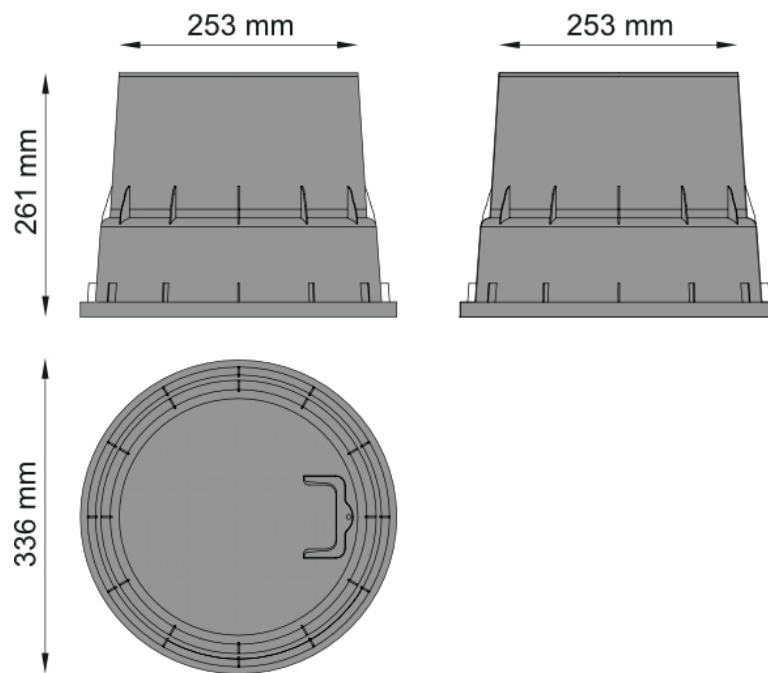

## Kabelová komora Ø336mm, hl. 261 mm, včetně plastového víka

Přístupová kabelová komora menších rozměrů pro jednoduché instalace kabelových rozvodů, bezpečnostních rozvodů atd. Kabelová komora je vyrobena ze zesíleného PP. Plastové víko je vhodné pro plochy se zatížením třídy A15.

### Popis

- Kabelová komora pro kabelové rozvody
- Víko s rukojetí pro snadné otevírání
- Zatížení víka až 1,5t UNI EN 124 A class A 15

### Technická specifikace

<b>Vnější rozměry</b>	Ø336x261mm
<b>Vnitřní rozměry</b>	Ø253x261mm
<b>Materiál</b>	Tělo PP, víko PEHD
<b>Barva</b>	Černá tělo, zelená víko
<b>Nosnost</b>	UNI EN 124 A class A 15 (1,5t)
<b>Hmotnost</b>	1kg

## Montáž

Spojením dvou kabelových komor lze prodloužit hloubku komory.