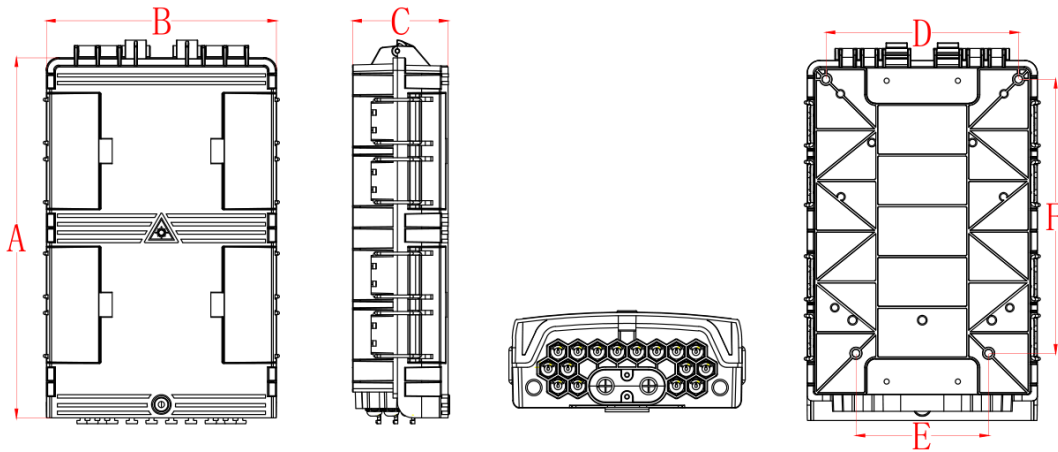

- Sada pro upevnění a zaizolování optických kabelů
- Sada pro očištění optických vláken a sada optických svarů

Technický výkres