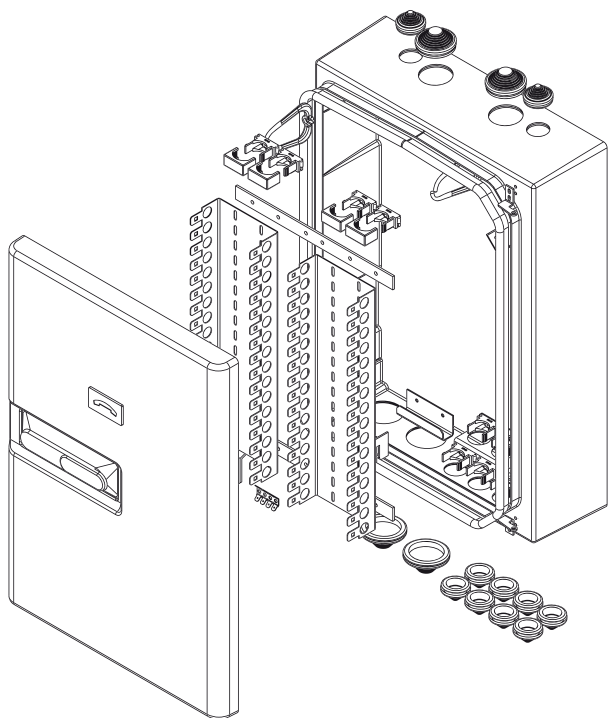

MIS 200/300

ROZVÁDĚČ NA I POD OMÍTKU WALL MOUNTED AND FLUSH MOUNTED DISTRIBUTION BOX

CZ Rozváděč MIS 200/300 je určen k distribuci 200 (300) párů ve vnitřním i venkovním prostředí.

- 200 (300) párový rozváděč
- Umožňuje instalaci 2 nosníků zářezových modulů (10+1/15+1 pozic)
- Přidržovače kabelů
- Ranžirovací oka
- Pryžové průchodky
- Uzamykatelné dveře
- Tříbodový zámek
- Jednoduchá montáž
- Instalace na zeď popřípadě pod omítku
- Stupeň krytí IP 54

EN The MIS 200/300 Distribution Box is designed for the distribution of 200 (300) pairs both indoors and outdoors.

- 200 (300)-pair distribution box
- Can be mounted via 2 slot-hole module mounting brackets (10+1/15+1 positions)
- Cable clips
- Management rings
- Rubber bushings
- Lockable door
- Three-point lock
- Easy assembly
- Installation onto a wall or possibly flush installation
- IP 54 coverage degree

TECHNICKÁ DATA TECHNICAL SPECIFICATIONS

| | |
|-----------------------------|---|
| Vstupy a výstupy | Dolní stěna: 8× otvor ø 24 mm a 3× otvor ø 44 mm Horní stěna: 4× otvor ø 24 mm |
| Zemnění | Zemnicí můstek a svorka |
| Stupeň krytí | IP 54 dle ČSN EN 60529 |
| Stupeň samozhášivosti | V0 dle UL 94 |
| Stupeň ochrany proti nárazu | IK 10 dle ČSN EN 50102 |
| Barva | Světle šedá RAL 7035 |
| Materiál – rozváděč | PVC/ABS |
| Materiál – průchodky | Syntetická pryž/ Elastomer |
| Materiál – kovové části | Korozivzdorná ocel/FeZn |
| Rozměry | 585 × 390 × 173 mm |
| Hmotnost | 8,5 kg |
| Inlets and outlets | Lower panel: 8 holes ø 24 mm and 3 holes ø 44 mm Upper panel: 4 holes ø 24 mm |
| Earthing | Earthing bridge and terminal |
| Coverage degree | IP 54 to EN 60529 |
| Self-extinguishing degree | V0 to UL 94 |
| Impact protection degree | IK 10 to EN 50102 |
| Colour | Light grey RAL 7035 |
| Material – distribution box | PVC/ABS |
| Material – bushings | Synthetic rubber/elastomer |
| Material – metallic parts | Stainless steel/FeZn |
| Dimensions | 585 × 390 × 173 mm |
| Weight | 8.5 kg |