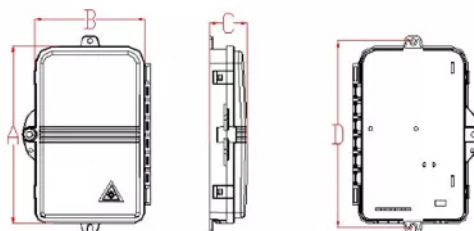

Technický výkres