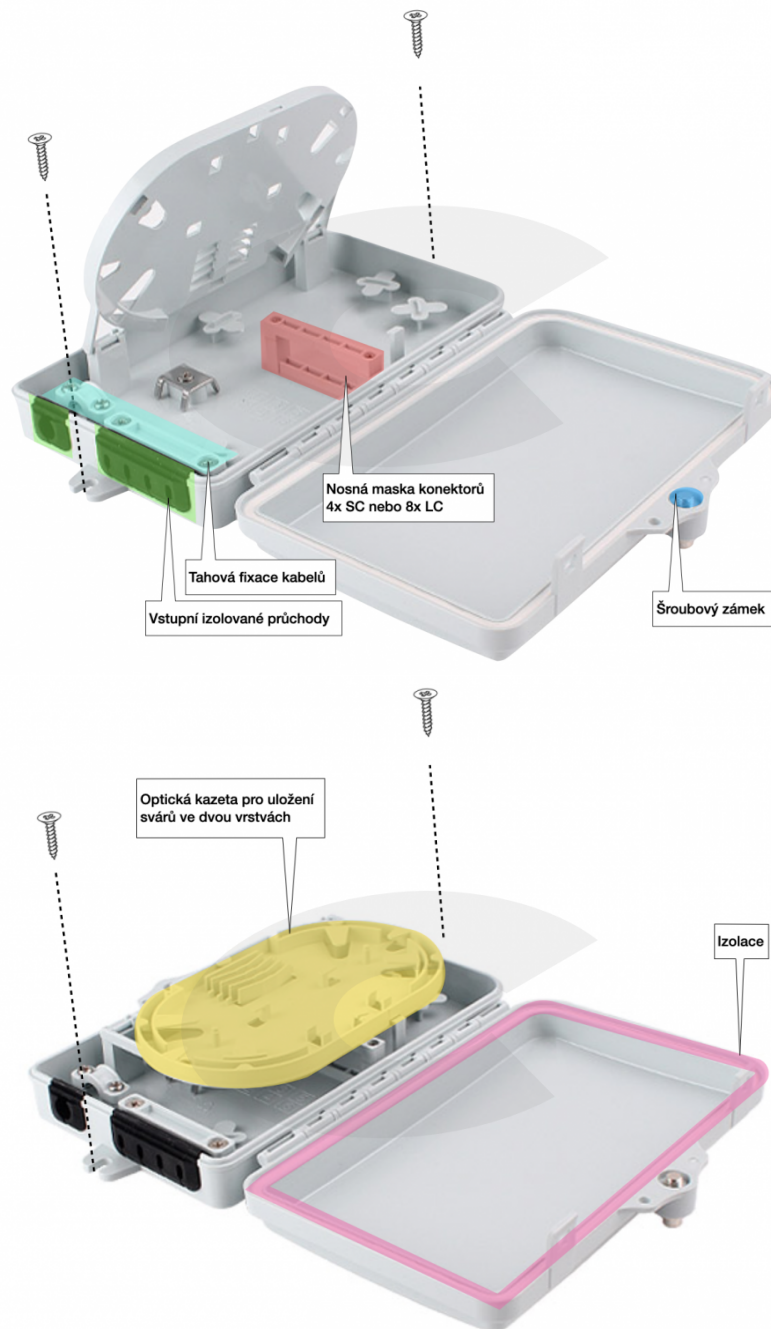

Další specifikace

Tento produkt je v souladu se směrnicí o ochranu lidského zdraví a životního prostředí. Neobsahuje nebezpečné látky (olovo, rtuť, kadmium šestimocný chrom, polybromované bifenylly a polybromované difenylethery).

U tohoto produktu se snažíme minimalizovat dopad na životní prostředí. Pro balení minimalizujeme obsah plastových obalů a dopravu využíváme s nejnižší možnou emisí CO₂.