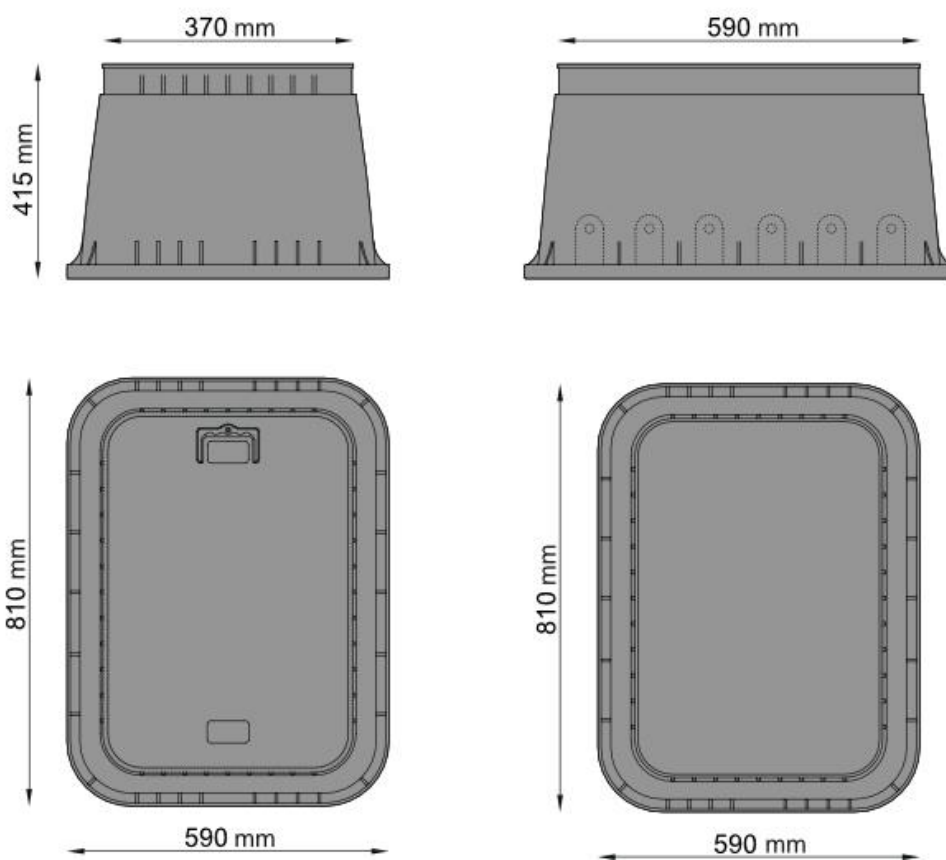

Kabelová komora 810x590 mm, hl. 415 mm, včetně plastového víka

Přístupová kabelová komora menších rozměrů pro jednoduché instalace kabelových rozvodů, bezpečnostních rozvodů atd. Kabelová komora je vyrobena ze zesíleného PP. Plastové víko je vhodné pro plochy se zatížením do 1-1,5t.

Kód: 773398.04

Popis

- Kabelová komora pro kabelové rozvody
- Víko s rukojetí pro snadné otevírání
- Zatížení víka až 1,5t

Technická specifikace

Vnější rozměry	810x590x415mm
Vnitřní rozměry	590x370x415mm
Materiál	Tělo PP
Barva	Černá tělo, zelená víko
Nosnost	1-1,5t
Hmotnost	6kg

Technický výkres

Montáž

Spojením dvou kabelových komor lze prodloužit hloubku komory.