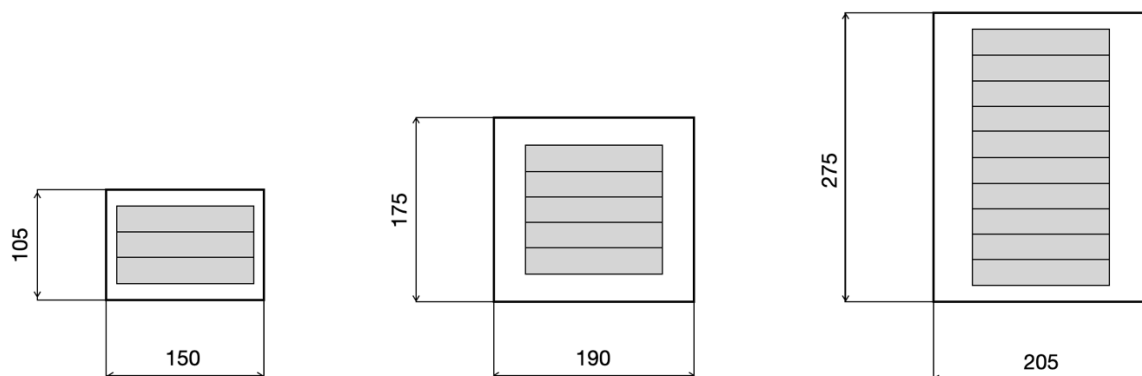

## Boxy pro svorkovnice Krone

- Interiérová plastová skříňka pro svorkovnice Krone
- Zabudovaný montážní držák svorkovnic
- Varianta pro 5 a 10 svorkovnic vybavena uzamykatelnými dveřmi

Kód produktu:	151030	151050	151100
Výška:	105mm	175mm	275mm
Šířka:	150mm	190mm	205mm
Hloubka	55mm	105mm	105mm
Počet pozic:	3	5	10